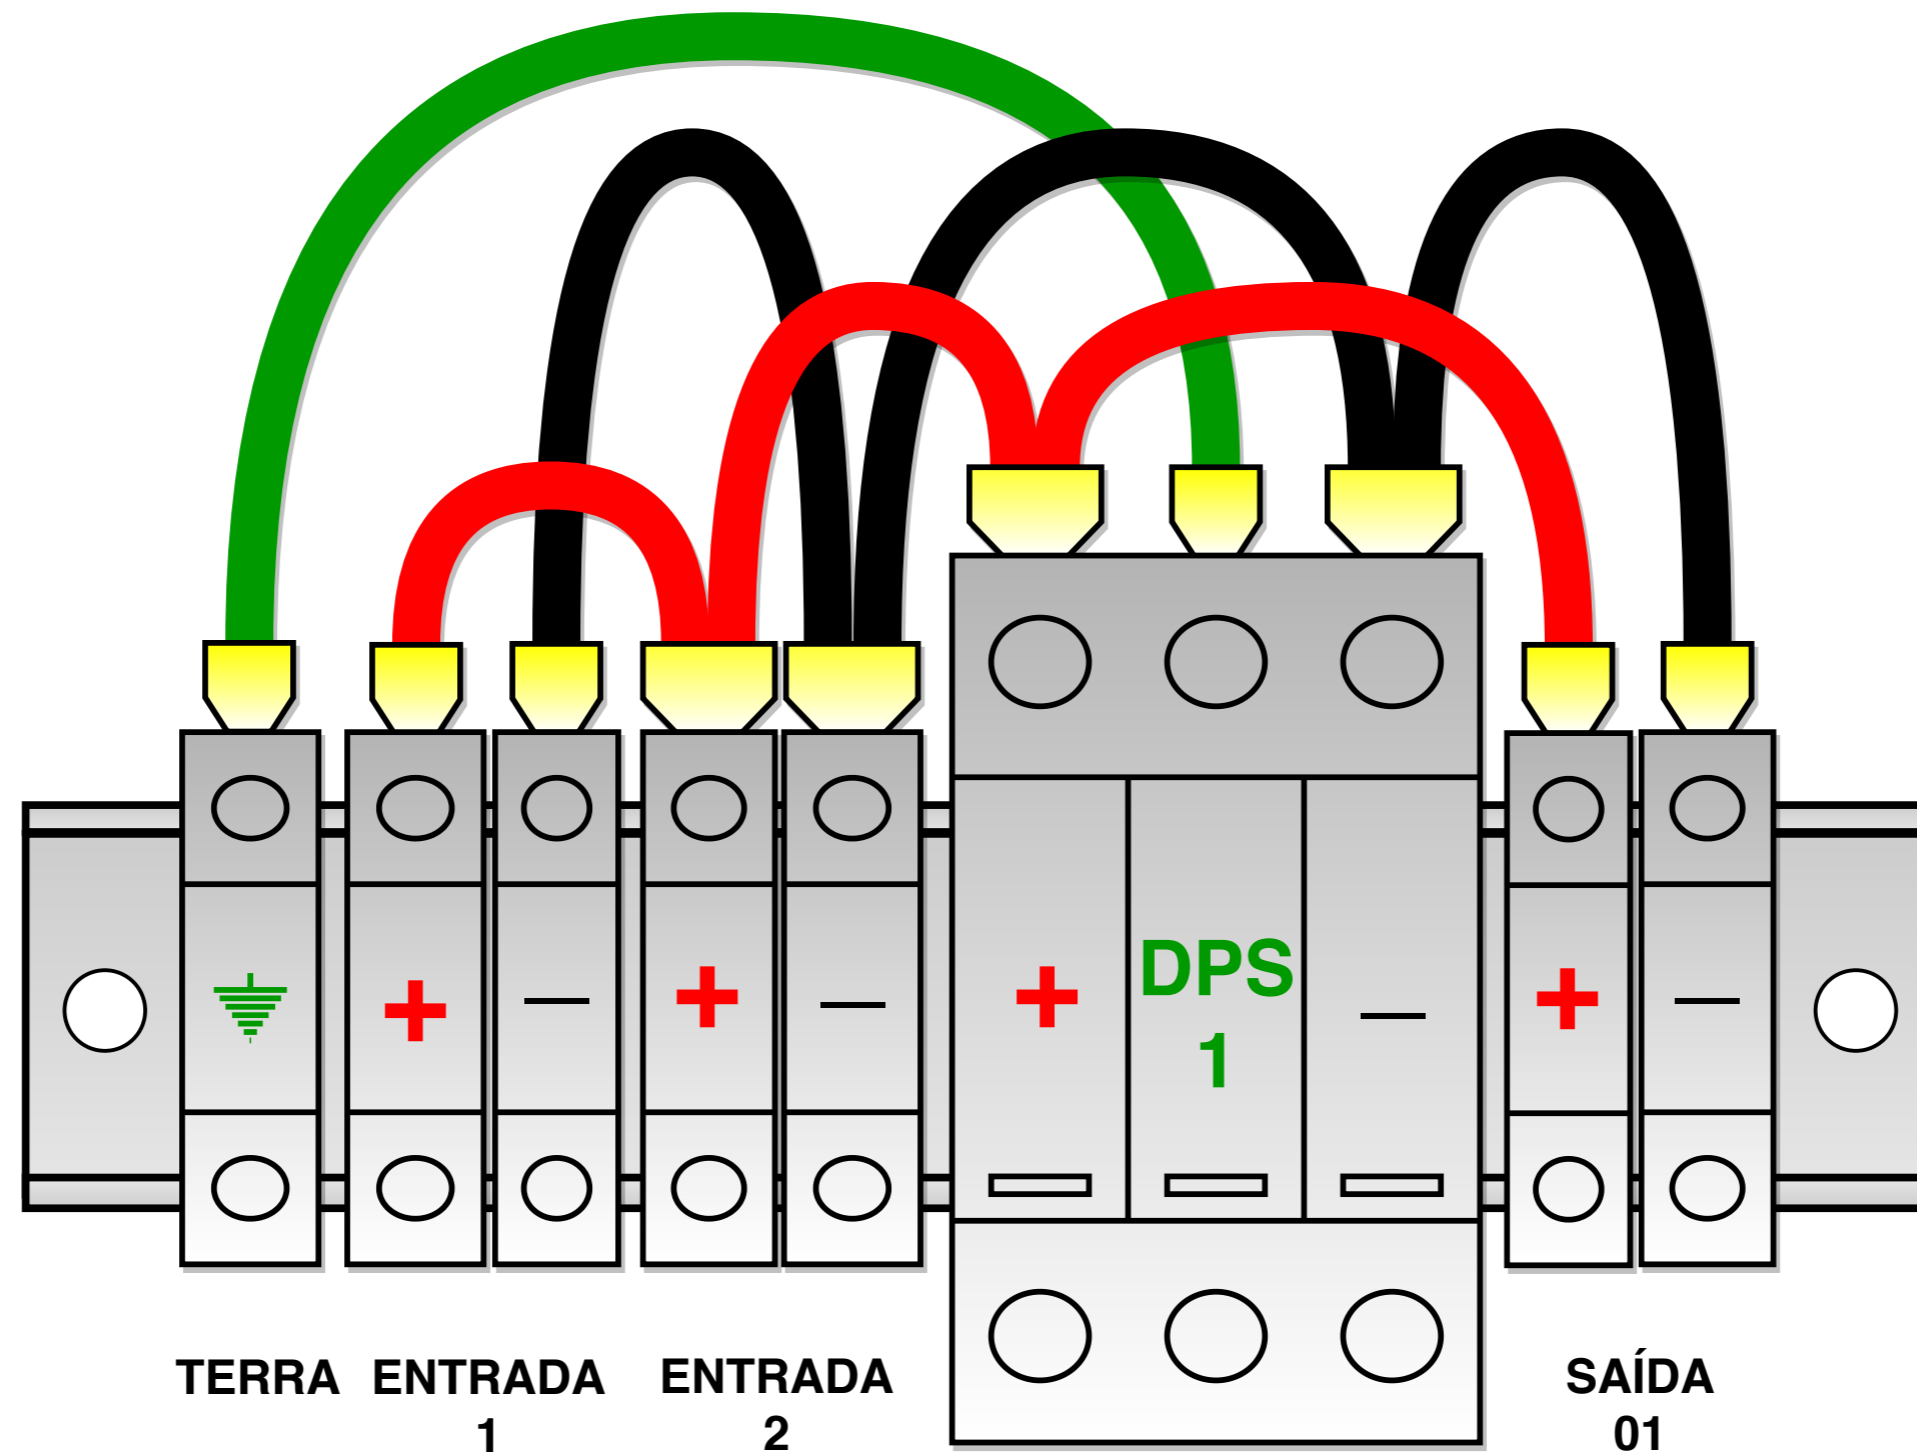

## MONTAGEM DO CIRCUITO ELÉTRICO DA STRING BOX 08P - 2 ENTRADAS / 1 SAÍDA

01 CAIXA STRING BOX - 08P

01 DPS TRIPOLAR - 1000V

01 BORNE DE ATERRAMENTO - 6mm

06 BORNES DE CONEXÃO - 6mm

06 TERMINAIS SIMPLES - TIPO ILHÓS - 6mm

04 TERMINAIS DUPLOS - TIPO ILHÓS - 6mm

REVISÃO: 02

DATA: 27/11/2019

**OUR LUX**  
SOLAR

MONTAGEM DO CIRCUITO ELÉTRICO  
DA STRING BOX 08P  
2 ENTRADAS / 1 SAÍDA

ARQUIVO: Montagem String Box CC - 2x1 - Borne