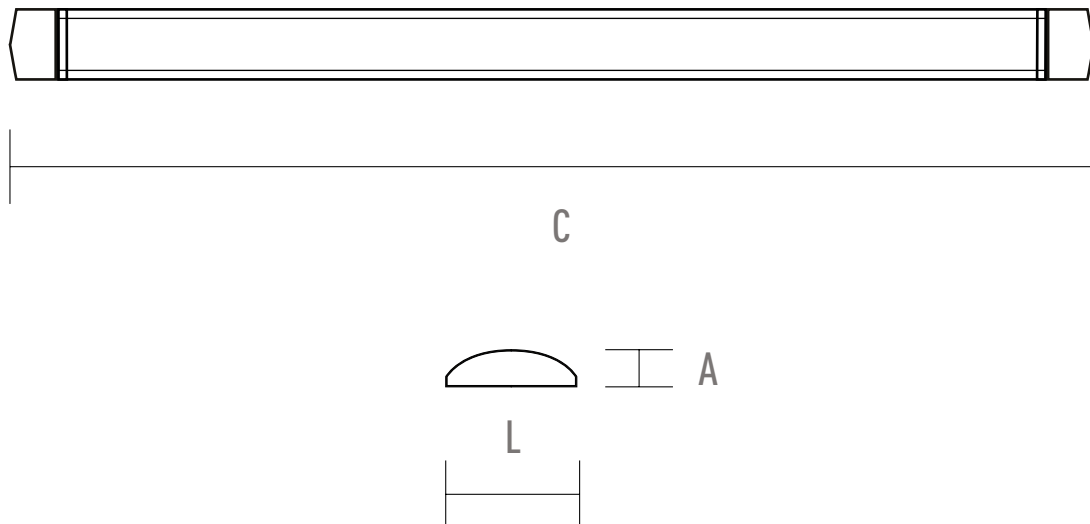

**GARANTIA
1 ANO**

**VIDA ÚTIL
15 MIL HORAS**

**PRODUTO
ECOLÓGICO**

MULTITENSÃO

DADOS TÉCNICOS

COD.	POTÊNCIA	TENSÃO	IRC	TEMP.COR	FLUX. LUMINOSO	EFICIÊNCIA	FACHO	FP	CÓD. BARRA IND.
05898	9W	100-240V	>70	6500K	700 lm	≥ 75	120°	>0.5	7899771502294
05900	18W	100-240V	>70	6500K	1400 lm	≥ 80	120°	>0.5	7899771501327
05902	36W	100-240V	>70	6500K	2800 lm	≥ 80	120°	>0.5	7899771501334
05904	45W	100-240V	>70	6500K	3600 lm	≥ 80	120°	>0.5	7899771501341
05906	65W	100-240V	>70	6500K	5000 lm	≥ 80	120°	>0.92	7899771501358

ORIENTAÇÕES

- 1 - Perfure a base (gesso, alvenaria, madeira ou PVC), introduza a bucha de fixação e parafuse o clip à estrutura.
- 2 - Utilize uma chave de fenda para fixar firmemente os clips.
- 3 - Estabeleça a conexão ligando o cabo de energia da luminária na rede elétrica.
- 4 - Force a luminária contra os clips até sentir que a estrutura esteja encaixada e fixa.
 - Certifique-se sempre de que a rede elétrica esteja desligada durante as instalações.
 - Todas as conexões devem ser devidamente isoladas.

Imagem ilustrativa*

DIMENSÕES

COD.	POTÊNCIA	DIMENSÕES C X L X A (MM)
05898	9W	300 X 75 X 22
05900	18W	600 X 75 X 22
05902	36W	1200 X 75 X 22
05904	45W	1500 X 75 X 22
05906	65W	2320 X 75 X 22

CAIXA MASTER

COD.	QNT. DE PRODUTOS	TAMANHO EXTERNO (LxAXp - cm)	CÓD. BARRA MASTER
05898	10 UN.	34 X 13,5 X 16,6	17899771502291
05900	10 UN.	64,5 X 26,5 X 9,5	17899771501324
05902	10 UN.	124,5 X 26,5 X 9,5	17899771501331
05904	10 UN.	154,5 X 26,5 X 9,5	17899771501348
05906	10 UN.	241,5 X 26,5 X 9,5	17899771501355