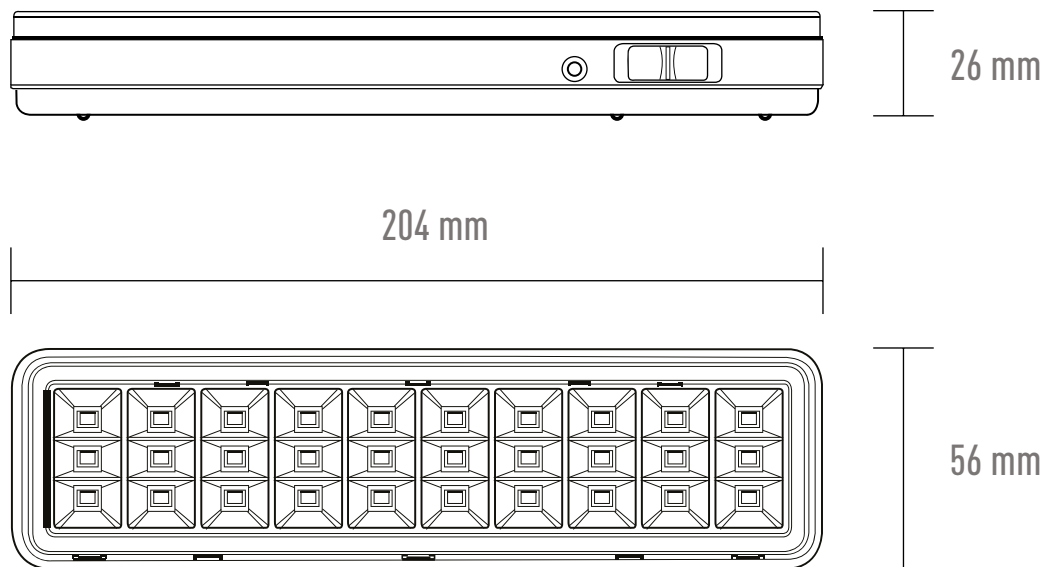

## DADOS TÉCNICOS

COD.	Nº LED	POTÊNCIA	TENSÃO	TEMP.COR	FLUX. LUMINOSO BAIXO / ALTO	AUTONOMIA DA BATERIA	COD. BAR. IND.
01987	30 LEDs	W	100 ~ 240	6500K	50 lm / 100 lm	3h-6h	7898324237713
01986	30 LEDs	W	100 ~ 240	6500K	50 lm / 100 lm	3h-6h	7898324009761

Imagem ilustrativa\*

**DIMENSÕES**

**CAIXA MASTER**

COD.	CAIXA MASTER	DIMENSÃO (cm)	COD. BAR. MASTER.
01987	10 UNIDADES	16 X 12 X 21	17898324237710
01986	10 UNIDADES	16 X 12 X 21	27898324009765