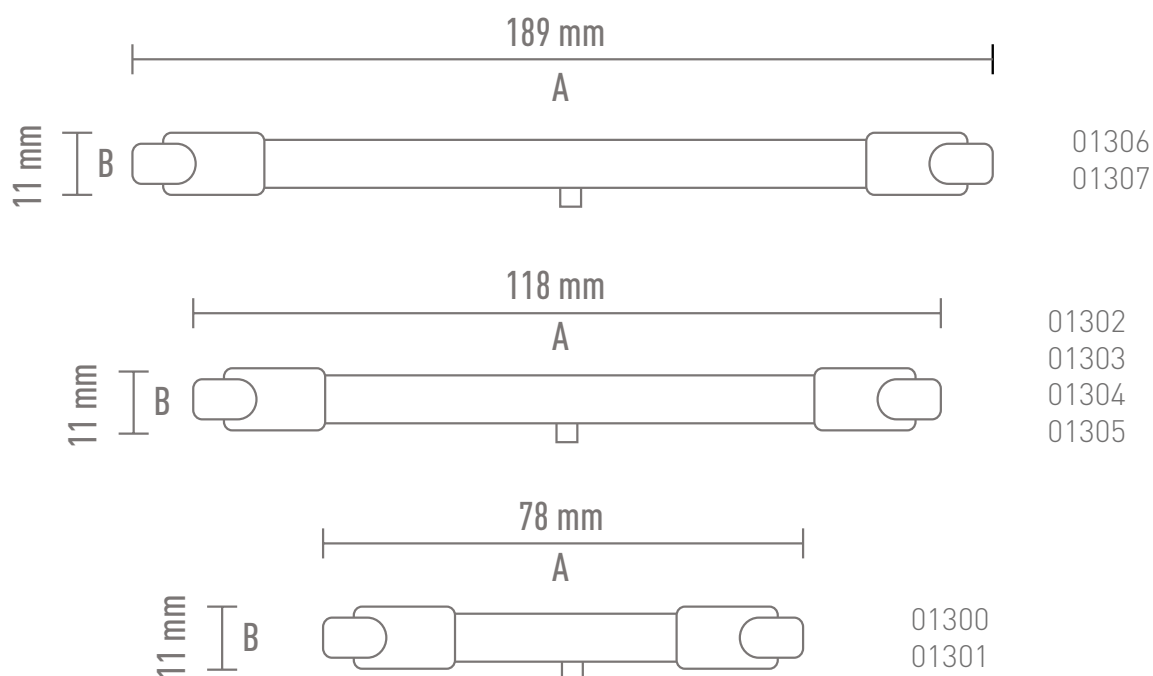

## DADOS TÉCNICOS

CÓD.	MODELO	POTÊNCIA	TENSÃO	TEMP. COR	BASE	FLUX. LUMINOSO	EFICIÊNCIA (lm/W)	CÓD. DE BARRAS IND.	CÓD. DE BARRAS MASTER	CX. MASTER
01300	PALITO	150W	127V	2800K	R7S	2.000 lm	13 lm/W	7898324230059	17898324230056	50 UN
01301	PALITO	150W	220V	2800K	R7S	2.000 lm	13 lm/W	7898324230066	17898324230063	50 UN
01302	PALITO	300W	127V	2800K	R7S	5.000 lm	17 lm/W	7898324230073	17898324230070	50 UN
01303	PALITO	300W	220V	2800K	R7S	5.000 lm	17 lm/W	7898324230080	17898324230087	50 UN
01304	PALITO	500W	127V	2800K	R7S	9.000 lm	18 lm/W	7898324230097	17898324230094	50 UN
01305	PALITO	500W	220V	2800K	R7S	9.000 lm	18 lm/W	7898324230103	17898324230100	50 UN
01306	PALITO	1000W	127V	2800K	R7S	21.000 lm	21 lm/W	7898324230110	17898324230117	50 UN
01307	PALITO	1000W	220V	2800K	R7S	21.000 lm	21 lm/W	7898324230813	17898324230124	50 UN

Imagem ilustrativa\*

DIMENSÕES

Imagem ilustrativa\*

CAIXA MASTER

COD.	QNT. DE PRODUTOS	TAMANHO EXTERNO (LxAxP - cm)	CÓD. BARRA MASTER
01300	50 UN.	14 x 15,5 x 19	17898324230056
01301	50 UN.	14 x 15,5 x 19	17898324230063
01302	50 UN.	14 x 15,5 x 19	17898324230070
01303	50 UN.	14 x 15,5 x 19	17898324230087
01304	50 UN.	14 x 15,5 x 19	17898324230094
01305	50 UN.	25 x 15 x 12	17898324230100
01306	50 UN.	25 x 15 x 12	17898324230117
01307	50 UN.	25 x 15 x 12	17898324230124