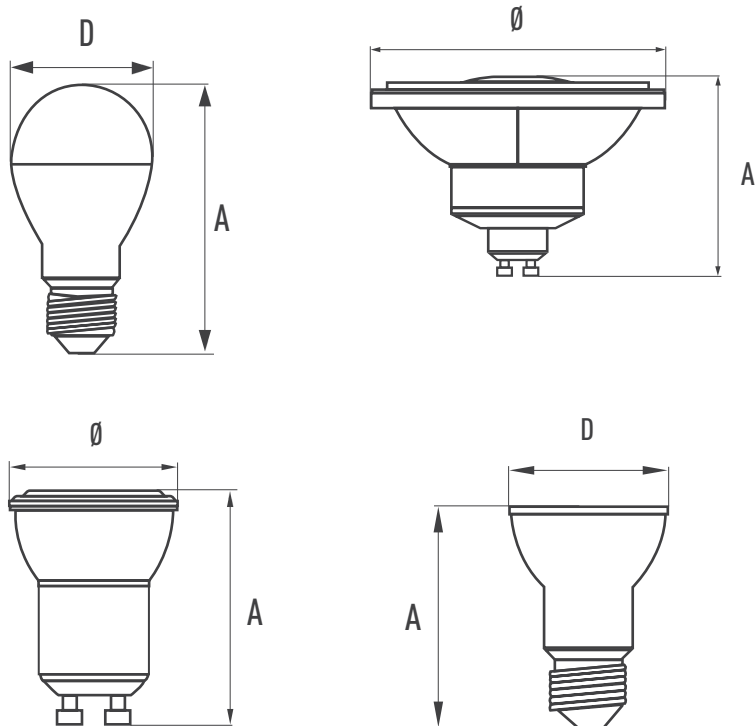

## DADOS TÉCNICOS

CÓD.	MODELO	POTÊNCIA	EQUIVALÊNCIA INC / CFL.	TENSÃO	BASE	TEMP.COR	FLUX. LUMINOSO	EFICIÊNCIA	IRC	FACHO	CÓD. BAR. IND.
20035D	OURO	9W	50 / 15 (w)	100-240V	E27	2.700K	760 lm	85 lm/W	>80	300º	7898324007804
20065D	MR11	3,5W	N. A (w)	100-240V	GU10	2.700K	190 lm	55 lm/W	>80	36º	7898324007842
20066D*	MR11	3,5W	N. A (w)	100-240V	GU10	2.700K	190 lm	55 lm/W	>80	36º	7898324008191
20081D	MR16	6W	38/ N.A (w)	100-240V	GU10	2.700K	380 lm	63 lm/W	>80	36º	7898324007866
20097D	PAR20	6W	38 / N.A (w)	100-240V	E27	2.700K	380 lm	64 lm/W	>80	36º	7898324008122
20105D	PAR30	9,8W	60 / N.A (W)	100-240V	E27	2.700K	670 lm	60 lm/W	>80	36º	7898324008153
20115D	PAR38	14W	96 / N.A (W)	100-240V	E27	2.700K	950 lm	68 lm/W	>80	36º	7898324008146
20126D	AR70 24º	4,8W	28 / N.A (W)	100-240V	GU10	2.700K	280 lm	59 lm/W	>80	24º	7898324007873
20127D	AR70 12º	4,8W	28 / N.A (W)	100-240V	GU10	2.700K	280 lm	59 lm/W	>80	12º	7898324007880
20135D	AR111 24º	12W	65 / N.A (W)	100-240V	GU10	2.700K	720 lm	60 lm/W	>80	24º	7898324007897
20137D	AR111 12º	12W	65 / N.A (W)	100-240V	GU10	2.700K	720 lm	60 lm/W	>80	12º	7898324008078

DIMENSÕES

COD.	DIMENSÕES L x A
20035D	Ø65 ± 2mm x 120 ± 7mm
20065D	Ø35 ± 1 mm x 48 ± 2 mm
20066D	Ø35 ± 1 mm x 48 ± 2 mm
20081D	Ø50 ± 1 mm x 55,4 ± 2 mm
20097D	Ø62 ± 1 mm x 85 ± 1 mm
20105D	Ø 95 X 88.6
20115D	Ø121 ± 1mm X 121 ± 1mm
20126D	Ø69 ± 2 mm x 70.3 ± 2 mm
20127D	Ø69 ± 2 mm x 70.3 ± 2 mm
20135D	Ø111 ± 1 mm x 75,5 ± 1 mm
20137D	Ø111 ± 1 mm x 75,5 ± 1 mm