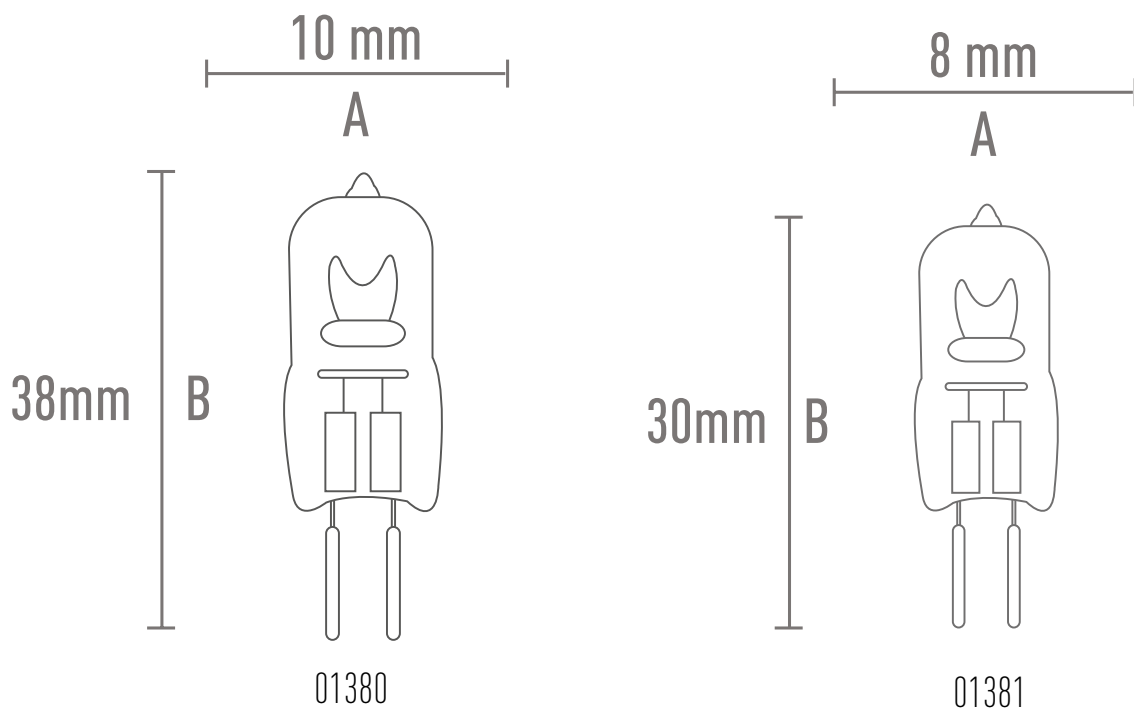

## DADOS TÉCNICOS

CÓD.	MODELO	POTÊNCIA B	TENSÃO	FLUX. LUMINOSO	TEMP. COR	BASE	CÓD. DE BARRAS IND.
01380	BIPINO	50W	12V	900 lm	2.800K	GY6.35	7898324230172
01381	BIPINO	20W	12V	320 lm	2.800K	G4	7898324232503

Imagem ilustrativa\*

**DIMENSÕES**

Imagem ilustrativa\*

**CAIXA MASTER**

CÓD.	TAMANHO (PxLxA - cm)	CÓD. DE BARRAS MASTER	CX. MASTER
01380	14 x 6 x 11 (±1)	17898324230568	20 UN
01381	14 x 6 x 11 (±1)	17898324232500	20 UN