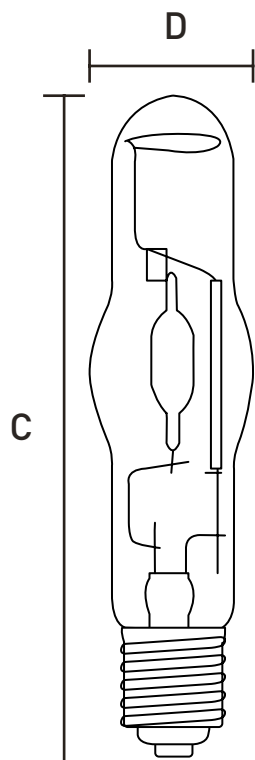

FICHA TÉCNICA

METÁLICA LINHA TUBULAR

Excelente reprodução de cores. Ideais para uso em lojas supermercados, projetores e iluminação pública em geral. Alta eficiência luminosa.

Requer reator e ignitor específicos (padrão vapor metálico) para ligar a rede elétrica.

Disponíveis em 3 modelos: duplo contato, tubular e ovóide. Utilizar em luminárias fechadas.

GARANTIA
1 ANO

PRODUTO
ECOLÓGICO

DADOS TÉCNICOS

COD.	POTÊNCIA	MODELO	TEMP.COR	TENSÃO	FLUX. LUM	EFICACIA	BASE	COD. BARRA IND.
01888	250W	TUBULAR	BLUE	N.A	N/A	N/A	E40	7898324232671
01889	250W	TUBULAR	GREEN	N.A	N/A	N/A	E40	7898324232688
01890	250W	TUBULAR	PINK	N.A	N/A	N/A	E40	7898324232695
01891	250W	TUBULAR	YELLOW	N.A	N/A	N/A	E40	7898324232701
01892	400W	TUBULAR	BLUE	N.A	N/A	N/A	E40	7898324232718
01893	400W	TUBULAR	GREEN	N.A	N/A	N/A	E40	7898324232725
01894	400W	TUBULAR	PINK	N.A	N/A	N/A	E40	7898324232732
01895	400W	TUBULAR	YELLOW	N.A	N/A	N/A	E40	7898324232749
01960	70 W	TUBULAR	5.000K	N.A	4500 lm	64 lm/W	E27	7898324000690
01961	150 W	TUBULAR	5.000K	N.A	9000 lm	60 lm/W	E27	7898324000706
01966	250W	TUBULAR	5.000K	N.A	18.000 lm	76 lm/W	E40	7898324231490
01971	400W	TUBULAR	5.000K	N.A	32.000 lm	80 lm/W	E40	7898324231513
01975	1000W	TUBULAR	5.000K	N.A	85.000 lm	85 lm/W	E40	7898324231520

ORIENTAÇÕES

- Requer um Vapor padrão metálico e ignitor para ser ligada a rede elétrica;
- Utilizar em luminária fechada com vidro temperado;
- Instalar na posição horizontal.

Imagem ilustrativa*

DIMENSÕES

COD.	C	D
01888	245mm	62mm
01889	245mm	62mm
01890	245mm	62mm
01891	245mm	62mm
01892	265mm	62mm
01893	265mm	62mm
01894	265mm	62mm
01895	265mm	62mm
01960	155mm	37mm
01961	156mm	38mm
01966	242mm	62mm
01971	268mm	62mm
01975	334mm	76mm